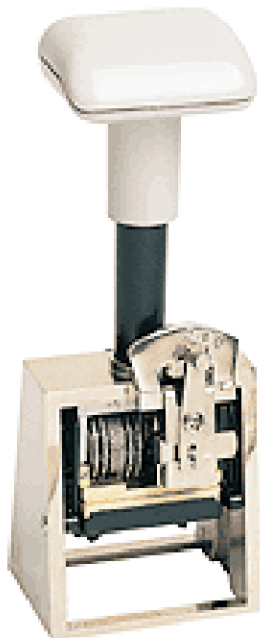

Numeratore Datario con piastra <PROTOCOLLO> 4900

Numeratore a **5** cifre
con PIASTRA TESTO
misura 43X32

Altezza caratteri **4** mm

COMUNE di FINALE LIGURE					
1	2	3	4	5	30 MAG 07
Cat.....			Fasc.....		

Ripetizione numero

0/1/2

Cavallotto in metallo nichelato
Ruote e parti di scatto in acciaio temperato
Guide autolubrificanti

TIMBROEXPRESS
the best from the world

Colore inchiostro

Ricariche acquistabili

NEUTRO